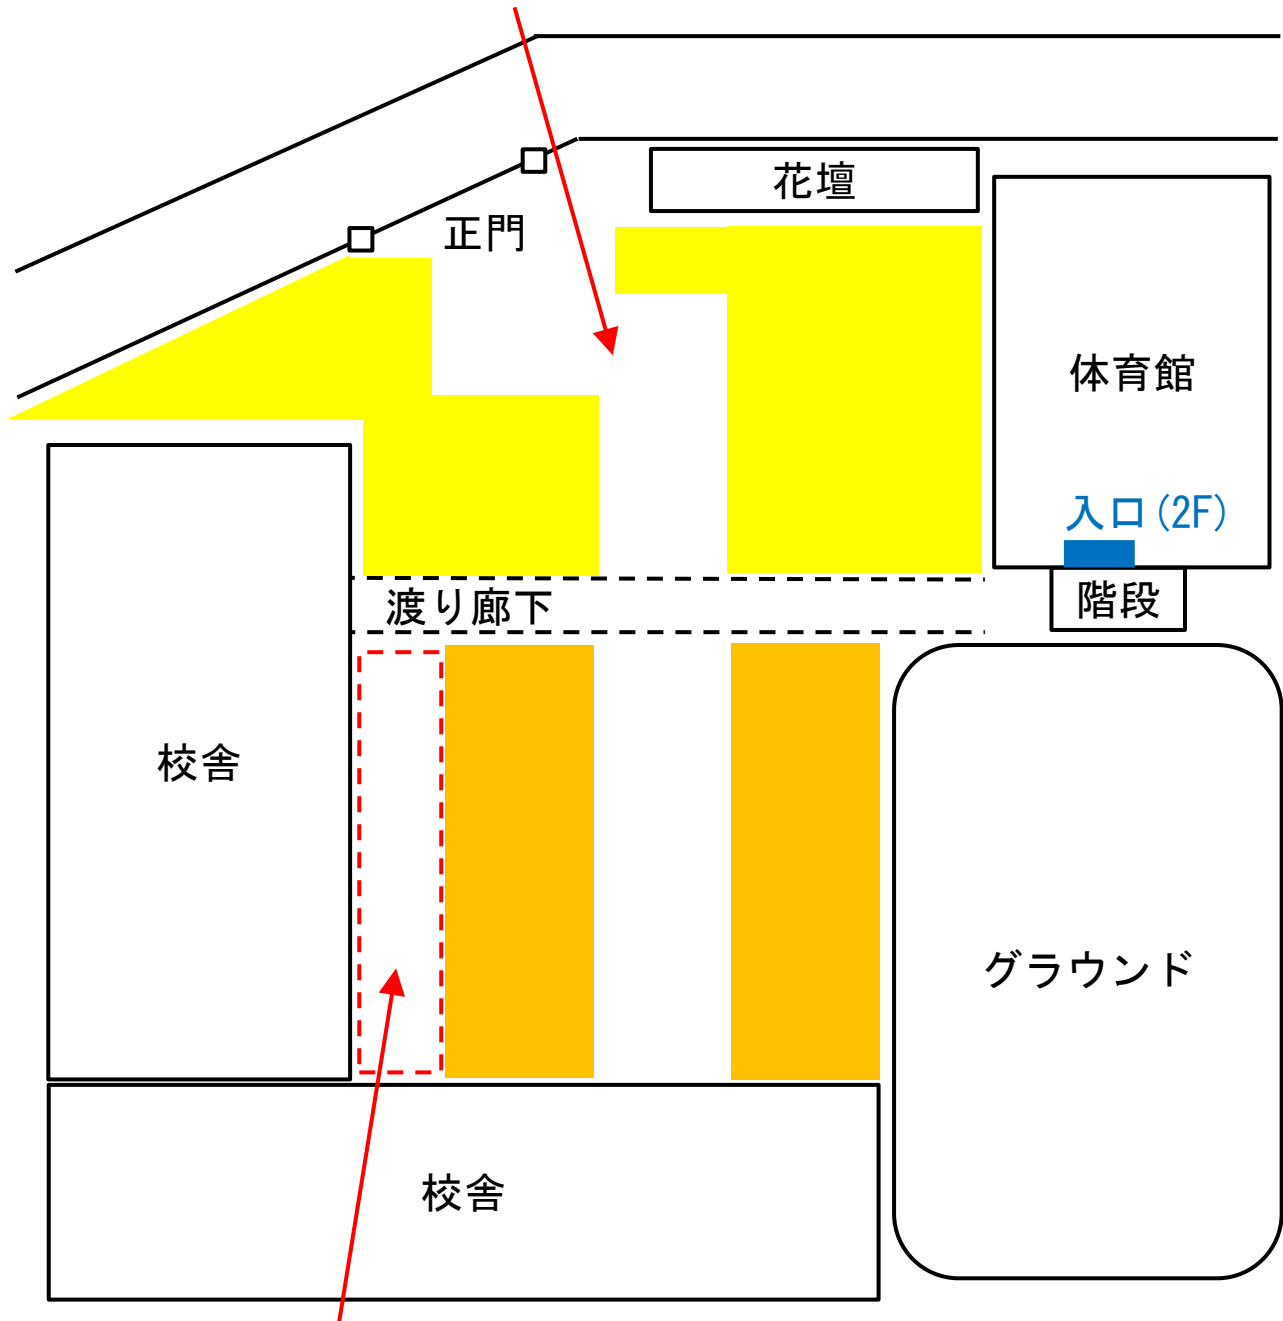

# 堀川小学校・体育館利用時の駐車場

■ のエリアに駐車してください

グラウンド未使用時は ■ のエリアも利用可能です

体育館の入口は右側の外階段を上った2階です  
(正面の入口は利用出来ません)

【注意】クルマ1台通れるスペースを空けてください

【注意】タイルの上には乗り入れないでください